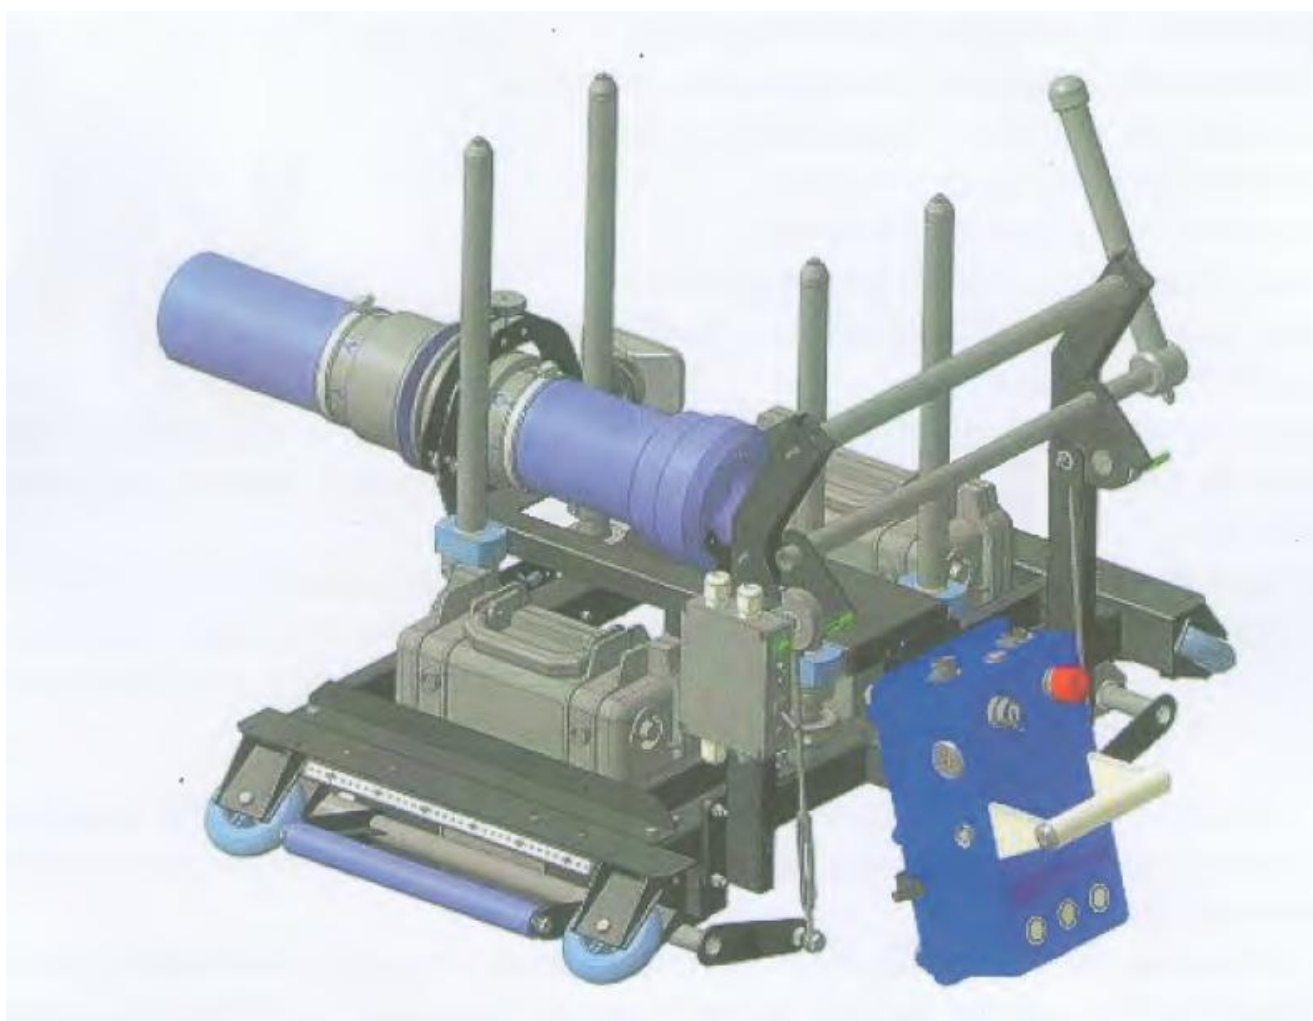

СИНТЕЗ НПФ

ООО «СИНТЕЗ НПФ»

Россия, Санкт-Петербург

Рентгеновские аппараты постоянного потенциала

Разборные рентгенозащитные кабины

www.x-ray-sbk.ru x-ray-npf@yandex.ru +7 812 324 65 32

**Транспортная тележка с автономным панорамным
аппаратом «САЛЮТ» 0,3 СБК 200 СП РК
для труб больших диаметров \varnothing 1020 ÷ 1420 мм**

Тележка обеспечивает точную установку моноблока панорамного рентгеновского аппарата 0,3 СБК 200 СП РК по оси тестируемой трубы таким образом, что фокусное пятно аппарата оказывается в плоскости кругового сварного шва трубы.

Тележка оборудована:

- ✓ Съемным зеркалом бокового обзора и лазерной указкой, которые обеспечивают точное позиционирование фокусного пятна аппарата в плоскости проверяемого кольцевого шва.
- ✓ Двумя легкосъёмными аккумуляторными блоками питания герметичного исполнения (ИАП), что обеспечивает высокую надежность и большой запас энергии батареи для питания оборудования тележки. Низковольтное питание обеспечивает полную электробезопасность установки.
- ✓ Экономичным и ярким светодиодным освещением окружающей зоны в трубе, которое не слепит оператора.
- ✓ Удобной ручкой для перемещения тележки по трубе и эффективным механическим тормозом, обеспечивающим надежную фиксацию тележки на уклонах.
- ✓ Коллиматорным устройством, надетым на корпус моноблока, которое сужает рабочую диаграмму панорамного аппарата до минимальной ширины, что в разы уменьшает фон рассеянного от трубы излучения как внутри, так и снаружи трубы, и делает работу с установкой более безопасной.

Дистанционное управление аппаратом по радиоканалу позволяет оператору всегда удаляться на безопасное от тележки расстояние перед включением экспозиции.

Тележка легко собирается и разбирается без инструмента на отдельные узлы весом до 15 кг, что позволяет в полевых условиях переносить их по пересеченной местности одному оператору.